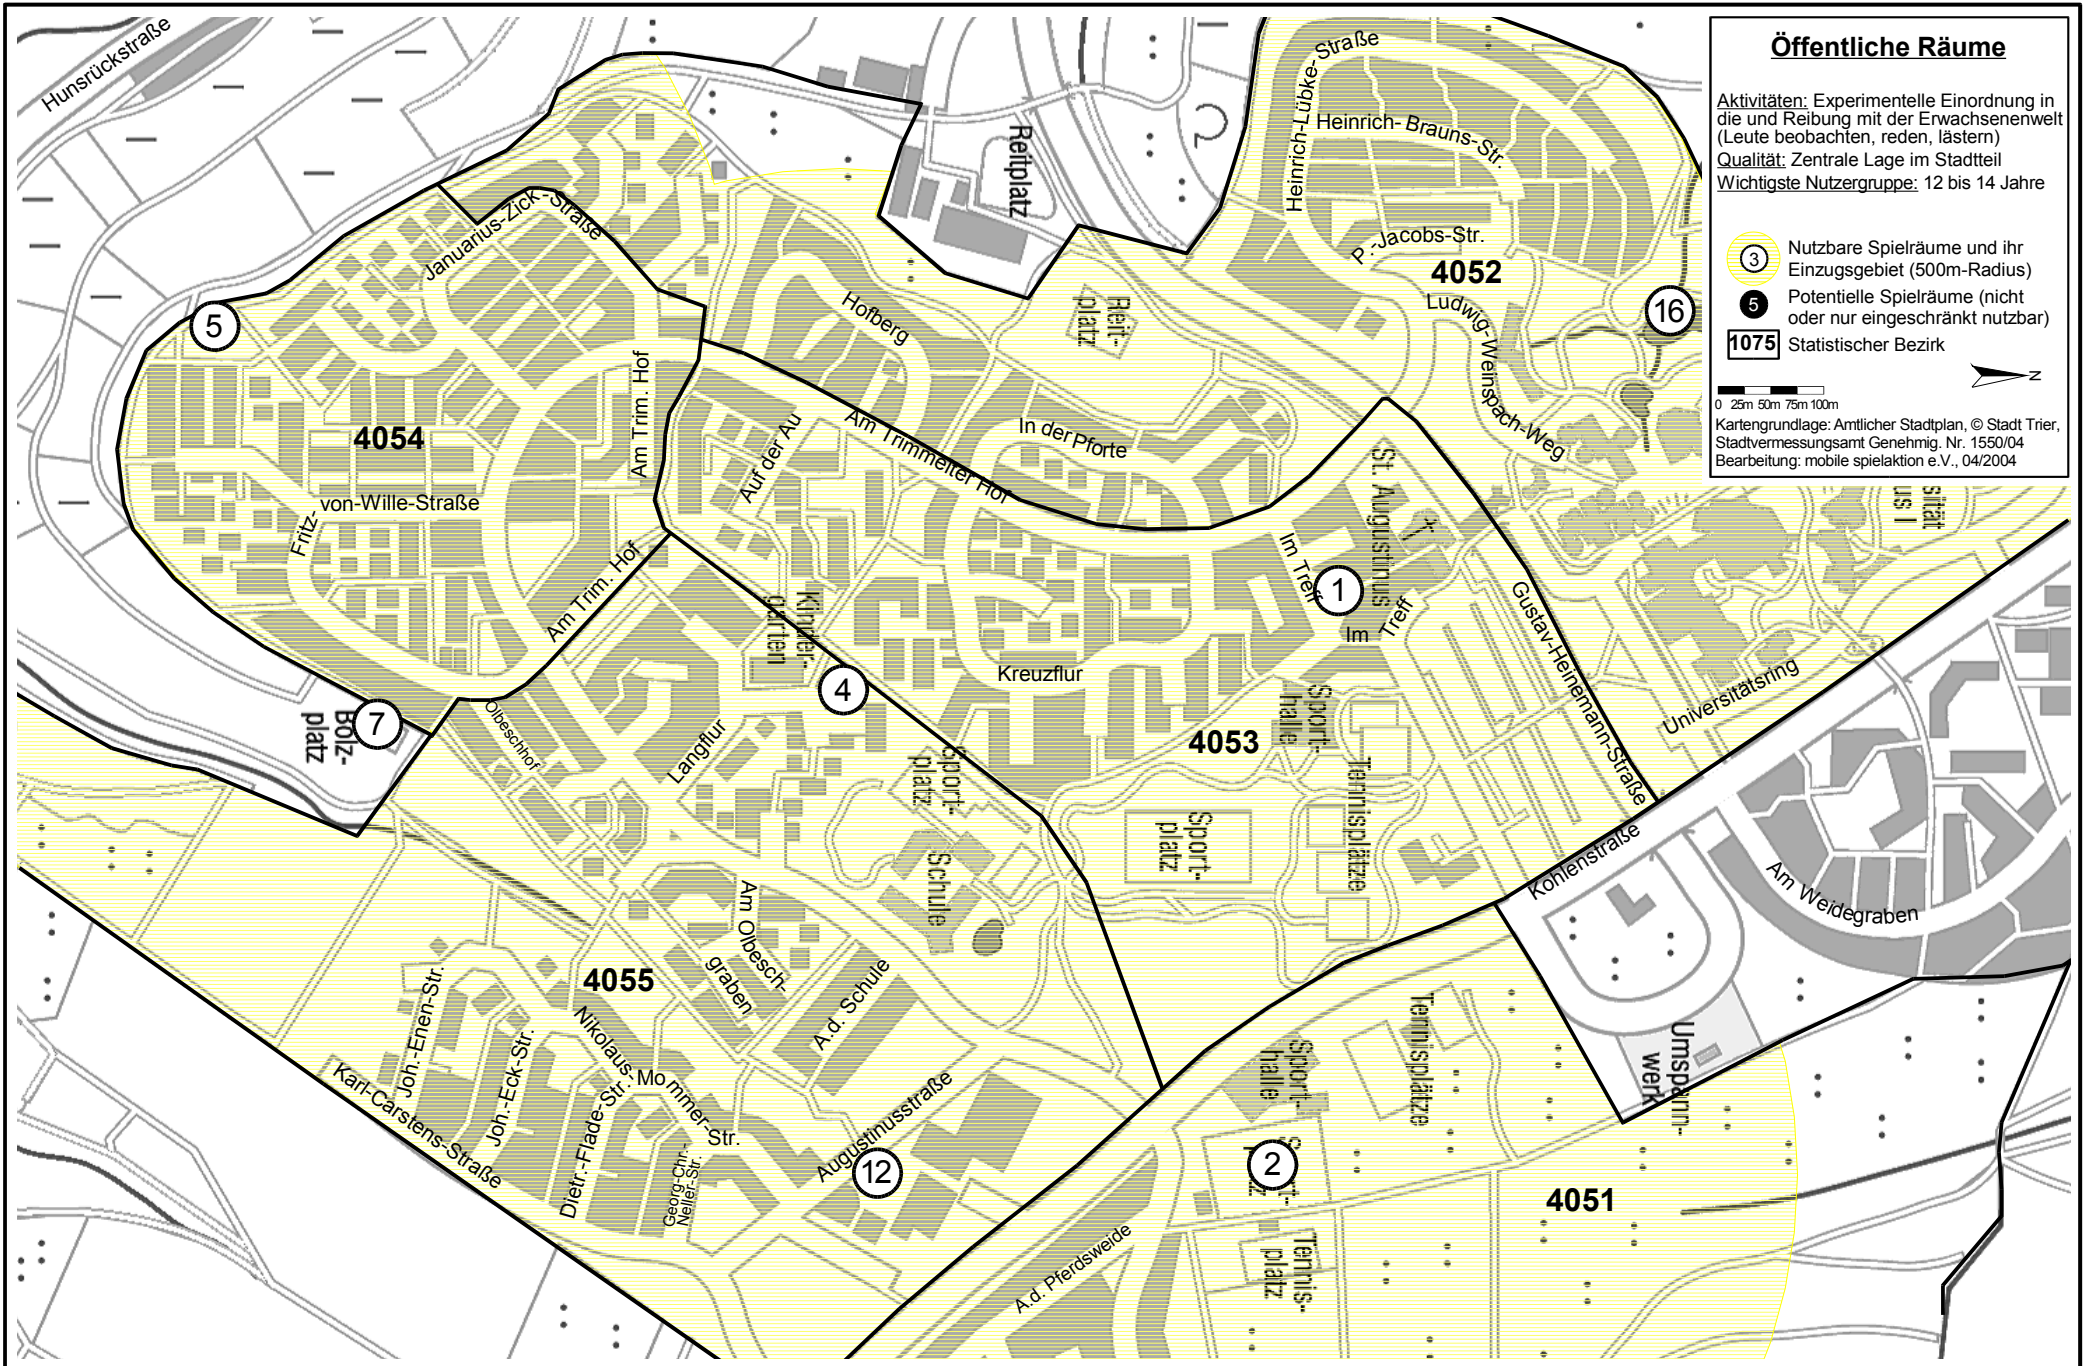

Spielraumplan Stadtteil 405: Tarforst (B)

- Stadtteilbeschreibung
- Spielraumtabelle
- Kinderstadtplan
- Verkehrssituation
- Wohnungsunmittelbare Spielräume
- Flächen für raumgreifende Bewegungsaktivitäten
- Sportmöglichkeiten
- Eltern-Kind-Spielräume
- Phantasieräume
- Abenteueräume
- Öffentliche Räume
- Besonderheiten und Handlungsbedarf

Stadt Trier Bezirk 405: Tarforst (B)

Eltern-Kind-Spielräume

Aktivitäten: Sand buddeln mit anderen Kindern, Kommunikation von Eltern
Qualität: Sitzgelegenheit für Eltern im Schatten, Sauberkeit, harmonische Atmosphäre
Wichtigste Nutzergruppe: 0 bis 6 Jahre
Erreichbarkeit: Mit Kinderwagen über (Geh-) Wege

- 3 Nutzbare Spielräume und ihr Einzugsgebiet (250m-Radius)
- 5 Potentielle Spielräume (nicht oder nur eingeschränkt nutzbar)
- 1075 Statistischer Bezirk

0 25m 50m 75m 100m
 Kartgrundlage: Amtlicher Stadtplan, © Stadt Trier, Stadtvermessungsamt Genehmig. Nr. 1550/04
 Bearbeitung: mobile spielaktion e.V., 04/2004

Stadt Trier Bezirk 405: Tarforst (B)

Stadt Trier Bezirk 405: Tarforst (B)

Stadt Trier Bezirk 405: Tarforst (B)

Öffentliche Räume

Aktivitäten: Experimentelle Einordnung in die und Reibung mit der Erwachsenenwelt (Leute beobachten, reden, lästern)
Qualität: Zentrale Lage im Stadtteil
Wichtigste Nutzergruppe: 12 bis 14 Jahre