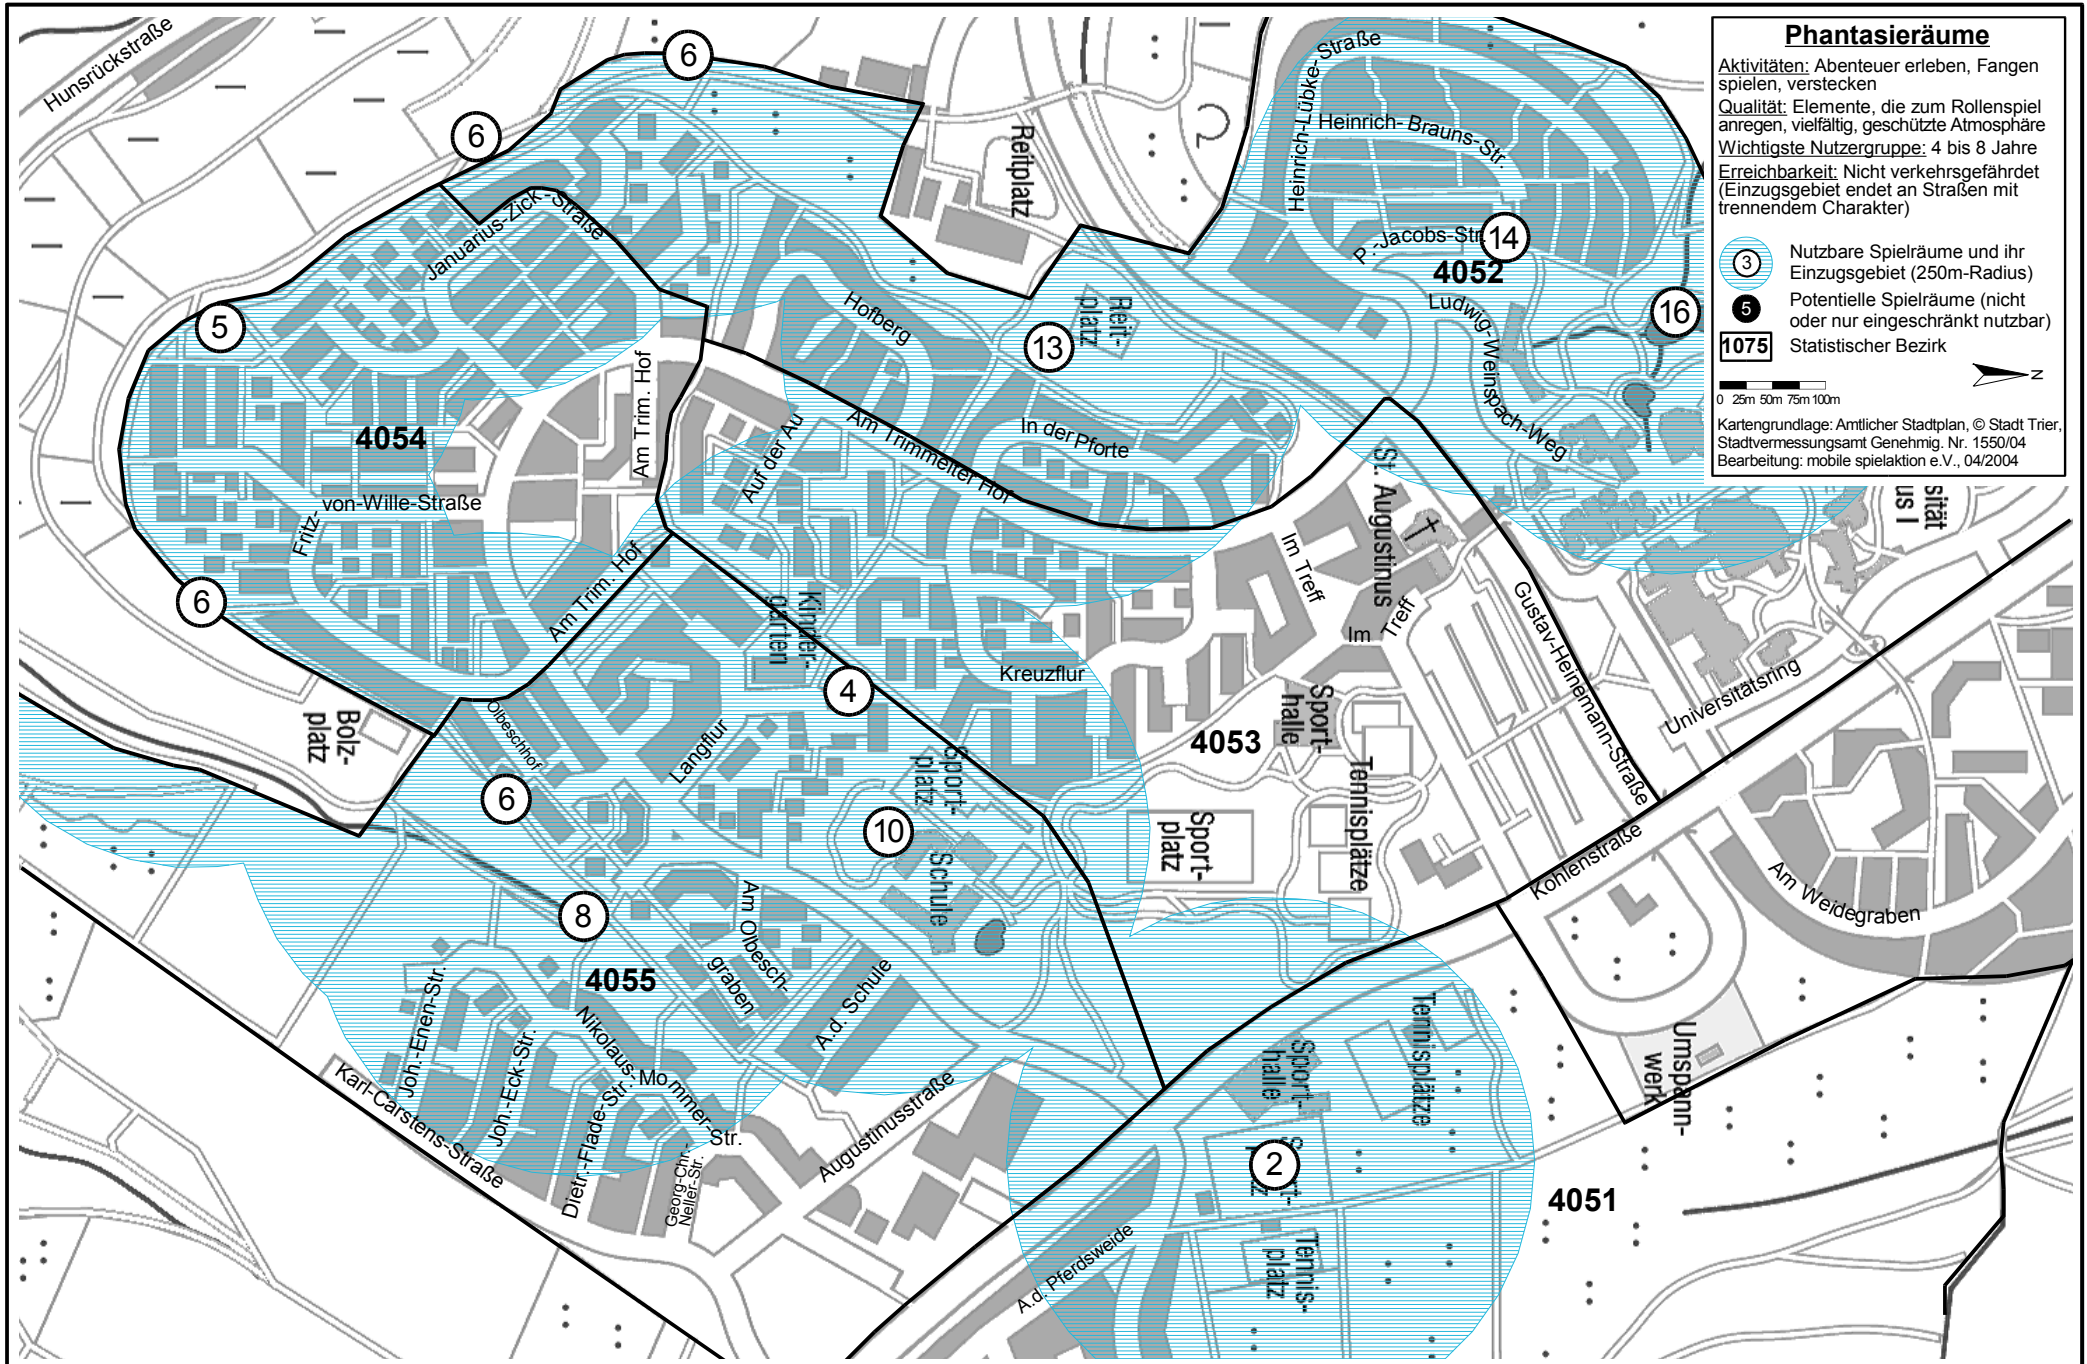

- 3 Nutzbare Spielräume und ihr Einzugsgebiet (500m-Radius)
- 5 Potentielle Spielräume (nicht oder nur eingeschränkt nutzbar)
- 1075 Statistischer Bezirk

0 25m 50m 75m 100m
 Kartgrundlage: Amtlicher Stadtplan, © Stadt Trier, Stadtvermessungsamt Genehmig. Nr. 1550/04
 Bearbeitung: mobile spielaktion e.V., 04/2004

Stadt Trier Bezirk 405: Tarforst (B)

Eltern-Kind-Spielräume

Aktivitäten: Sand buddeln mit anderen Kindern, Kommunikation von Eltern
Qualität: Sitzgelegenheit für Eltern im Schatten, Sauberkeit, harmonische Atmosphäre
Wichtigste Nutzergruppe: 0 bis 6 Jahre
Erreichbarkeit: Mit Kinderwagen über (Geh-) Wege

- 3 Nutzbare Spielräume und ihr Einzugsgebiet (250m-Radius)
- 5 Potentielle Spielräume (nicht oder nur eingeschränkt nutzbar)
- 1075 Statistischer Bezirk

0 25m 50m 75m 100m
 Kartgrundlage: Amtlicher Stadtplan, © Stadt Trier, Stadtvermessungsamt Genehmig. Nr. 1550/04
 Bearbeitung: mobile spielaktion e.V., 04/2004

Stadt Trier Bezirk 405: Tarforst (B)

Stadt Trier Bezirk 405: Tarforst (B)

Stadt Trier Bezirk 405: Tarforst (B)

Öffentliche Räume

Aktivitäten: Experimentelle Einordnung in die und Reibung mit der Erwachsenenwelt (Leute beobachten, reden, lästern)
Qualität: Zentrale Lage im Stadtteil
Wichtigste Nutzergruppe: 12 bis 14 Jahre