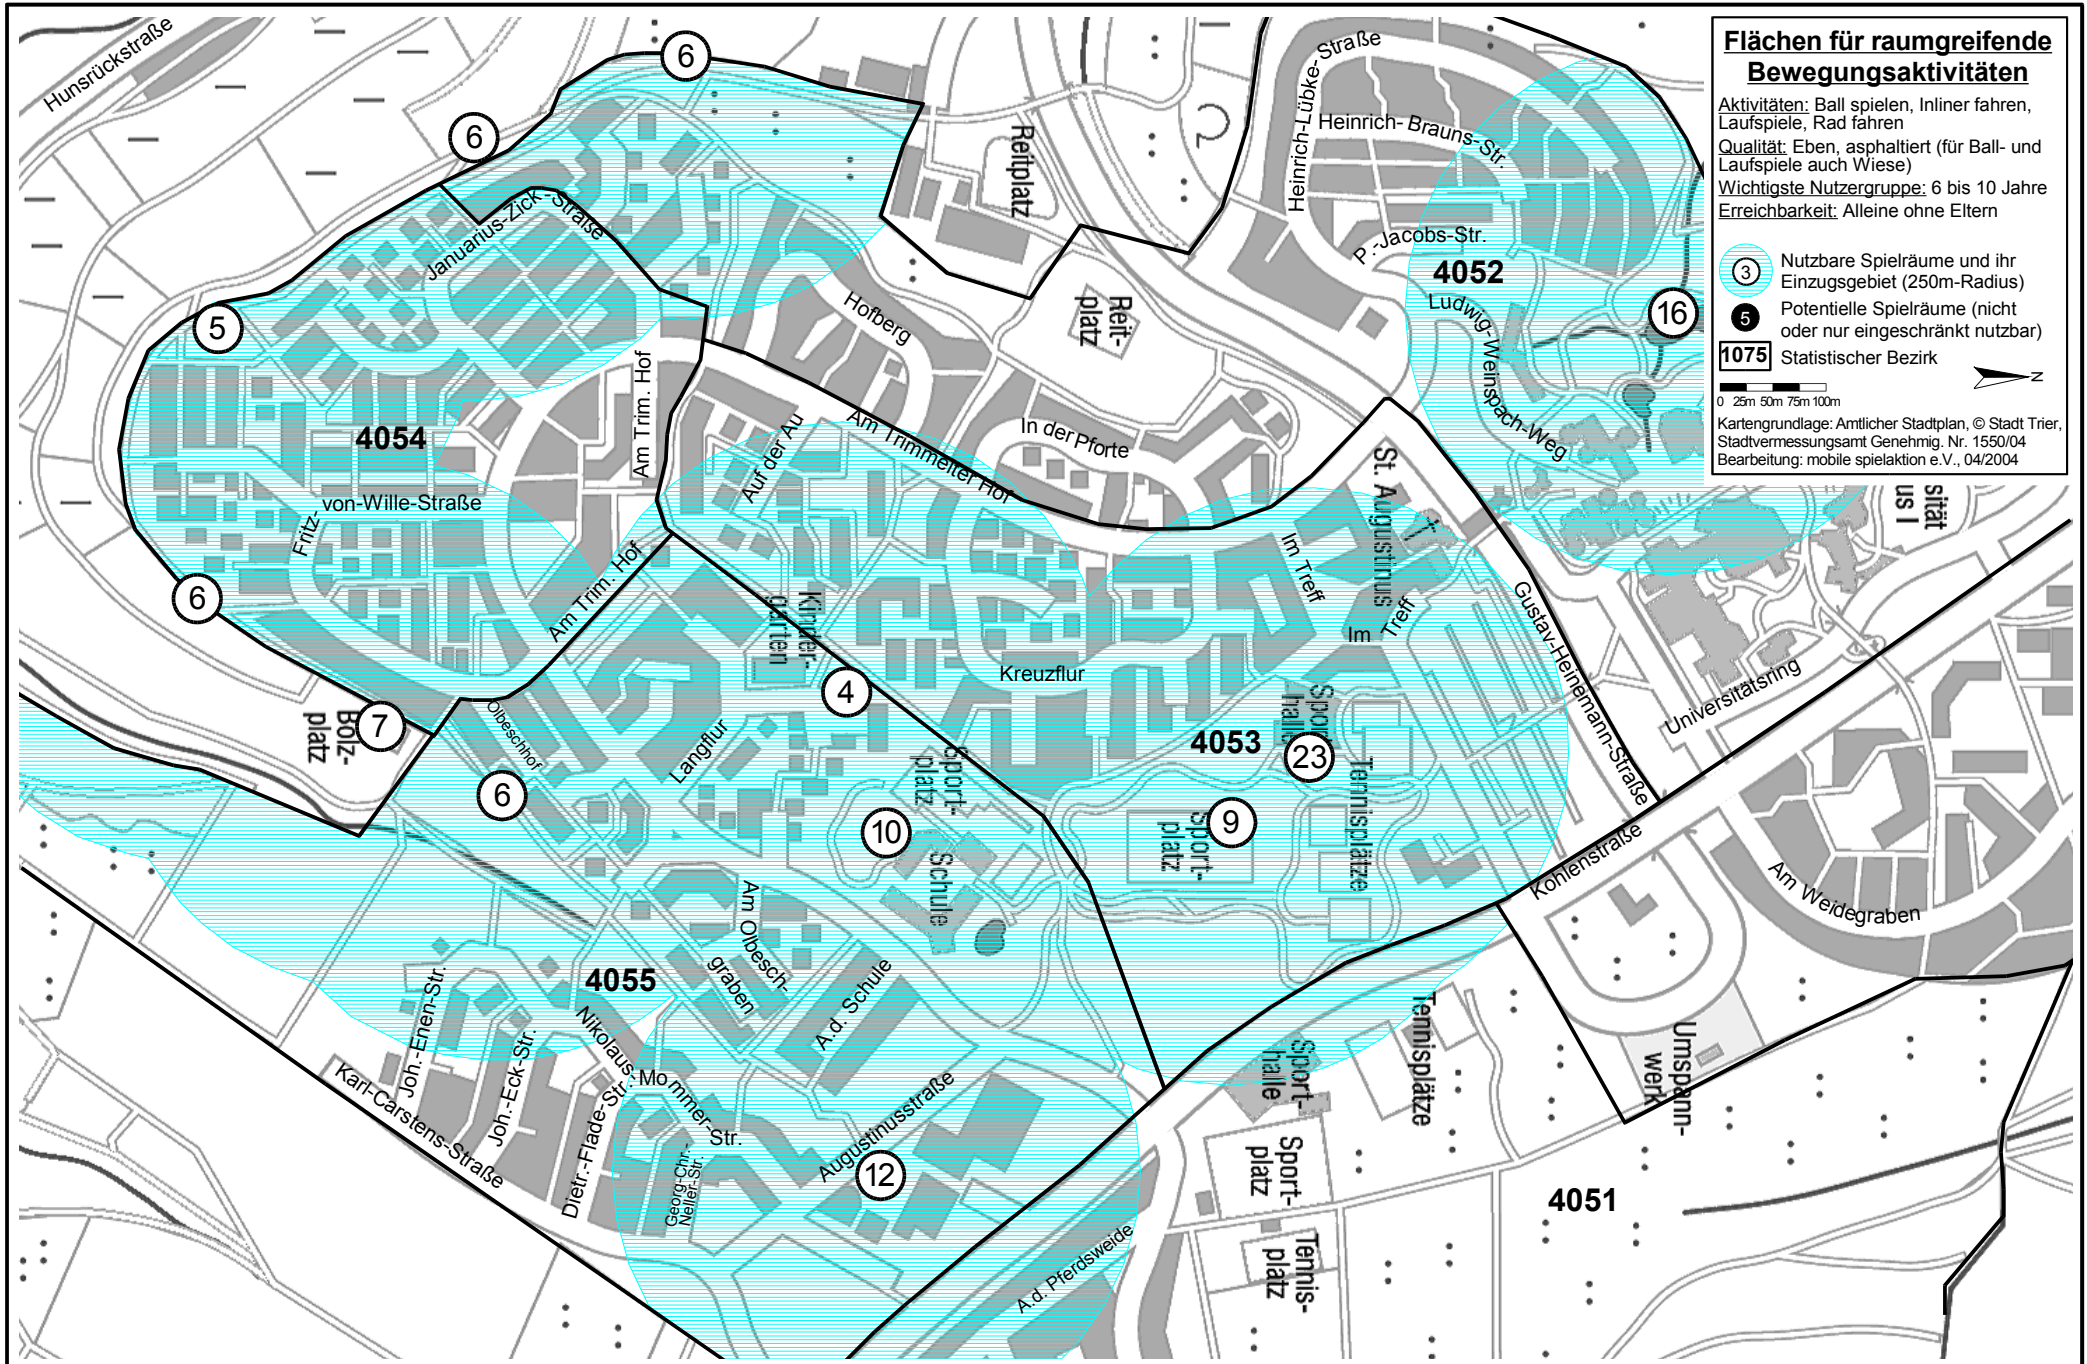

Spielraumplan Stadtteil 405: Tarforst (B)

- Stadtteilbeschreibung
- Spielraumtabelle
- Kinderstadtplan
- Verkehrssituation
- Wohnungsunmittelbare Spielräume
- Flächen für raumgreifende Bewegungsaktivitäten
- Sportmöglichkeiten
- Eltern-Kind-Spielräume
- Phantasieräume
- Abenteueräume
- Öffentliche Räume
- Besonderheiten und Handlungsbedarf

Wohnungsunmittelbarer Spielraum

Aktivitäten: Rumfahren, Ball spielen, hopsen, Klettern
Qualität: Glatte Fläche, eben, einsehbar, vielfältig, nicht verkehrgefährdet
Wichtigste Nutzergruppe: 0 bis 6 Jahre
Erreichbarkeit: Direkt vor der Haustür

Wohnungsunmittelbarer Spielraum (nach Anteil im jeweiligen Straßenabschnitt):

- Überwiegend vorhanden
- Teilweise vorhanden
- Nicht vorhanden

0 25m 50m 75m 100m

Kartengrundlage: Amtlicher Stadtplan, © Stadt Trier, Stadtvermessungsamt Genehmig. Nr. 1550/04
 Bearbeitung: mobile spielaktion e.V., 04/2004

Stadt Trier Bezirk 405: Tarforst (B)

Flächen für raumgreifende Bewegungsaktivitäten

Aktivitäten: Ball spielen, Inliner fahren, Laufspiele, Rad fahren
Qualität: Eben, asphaltiert (für Ball- und Laufspiele auch Wiese)
Wichtigste Nutzergruppe: 6 bis 10 Jahre
Erreichbarkeit: Alleine ohne Eltern