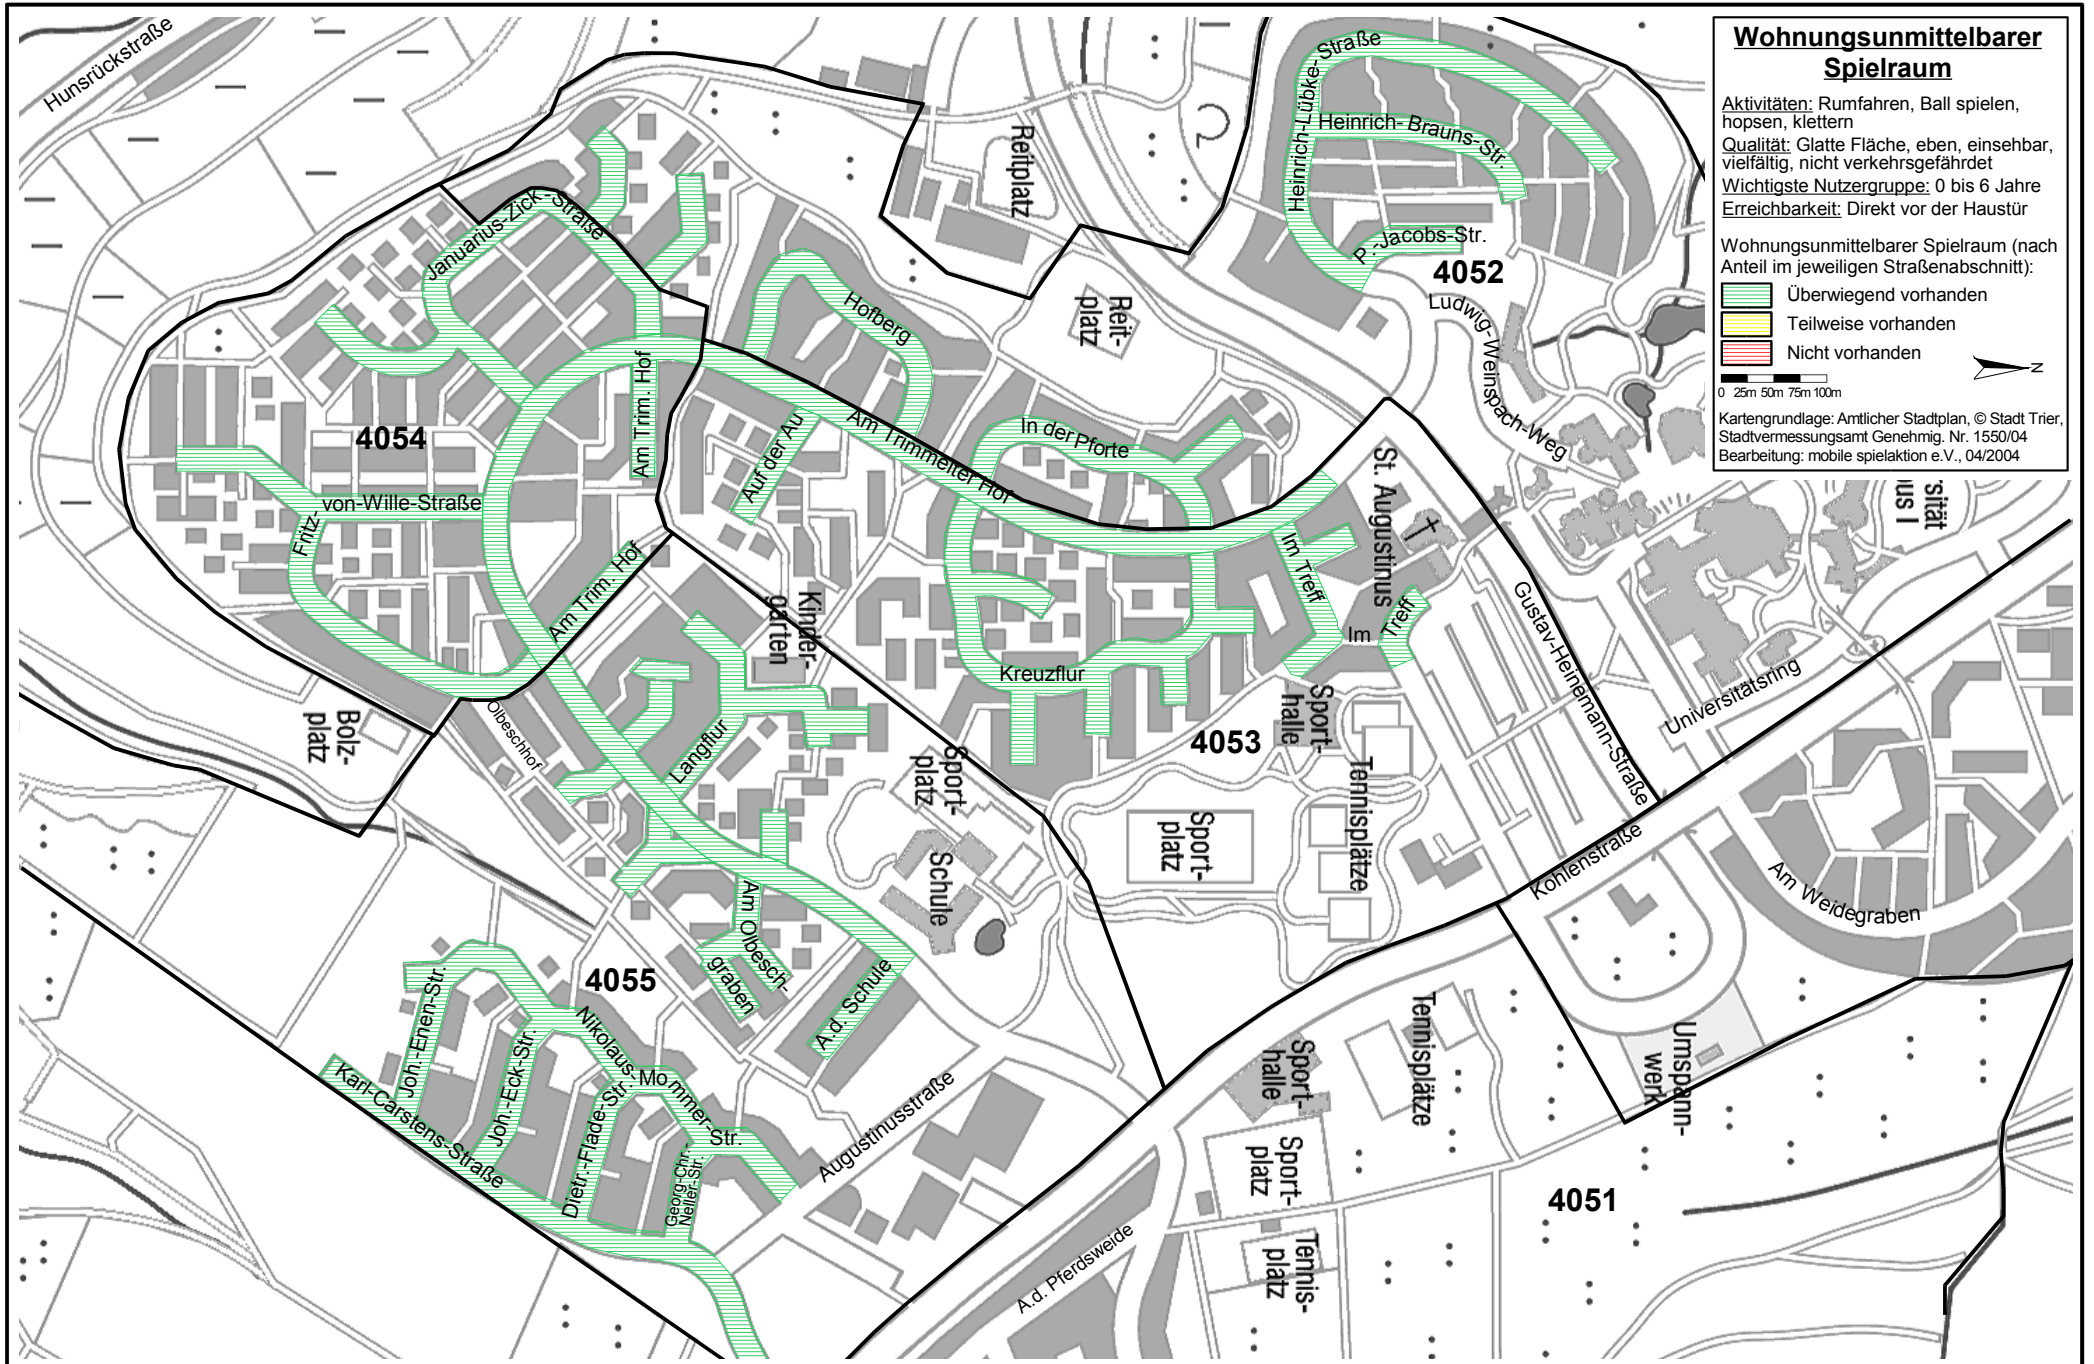

Kinderstadtplan Trier Bezirk 405: Tarforst (B)

	Spielplatz		Geschäft
	Treffpunkt		Versteck
	Kleinkinderspielplatz		Höhle
	Bolzplatz		Wiese zum Spielen
	Sportplatz		Schleichweg
	Fläche zum Spielen		Baumhaus
	Zebrastrreifen		Kletterbaum
	Spielen verboten		Wasserspielmöglichkeit
	Gefahr		

0 25m 50m 75m 100m
 Kartengrundlage: Antlicher Stadtplan, © Stadt Trier, Stadtvermessungsamt Genehmigung, Nr. 1550/04
 Bearbeitung: mobile spielaktion e.V., 10/2004

Stadt Trier Bezirk 405: Tarforst (B)

Verkehrssituation
 Beurteilung des Verkehrsaufkommens der einzelnen Straßen:

- Gering
- Mittel
- Hoch
- Straßen trennenden Charakters (stellen für jüngere Kinder aufgrund der Verkehrssituation eine schwer zu überwindende Hürde dar)

1075 Statistischer Bezirk

0 25m 50m 75m 100m

Kartengrundlage: Amtlicher Stadtplan, © Stadt Trier, Stadtvermessungsamt Genehmig. Nr. 1550/04
 Bearbeitung: mobile spielaktion e.V., 04/2004

Stadt Trier Bezirk 405: Tarforst (B)