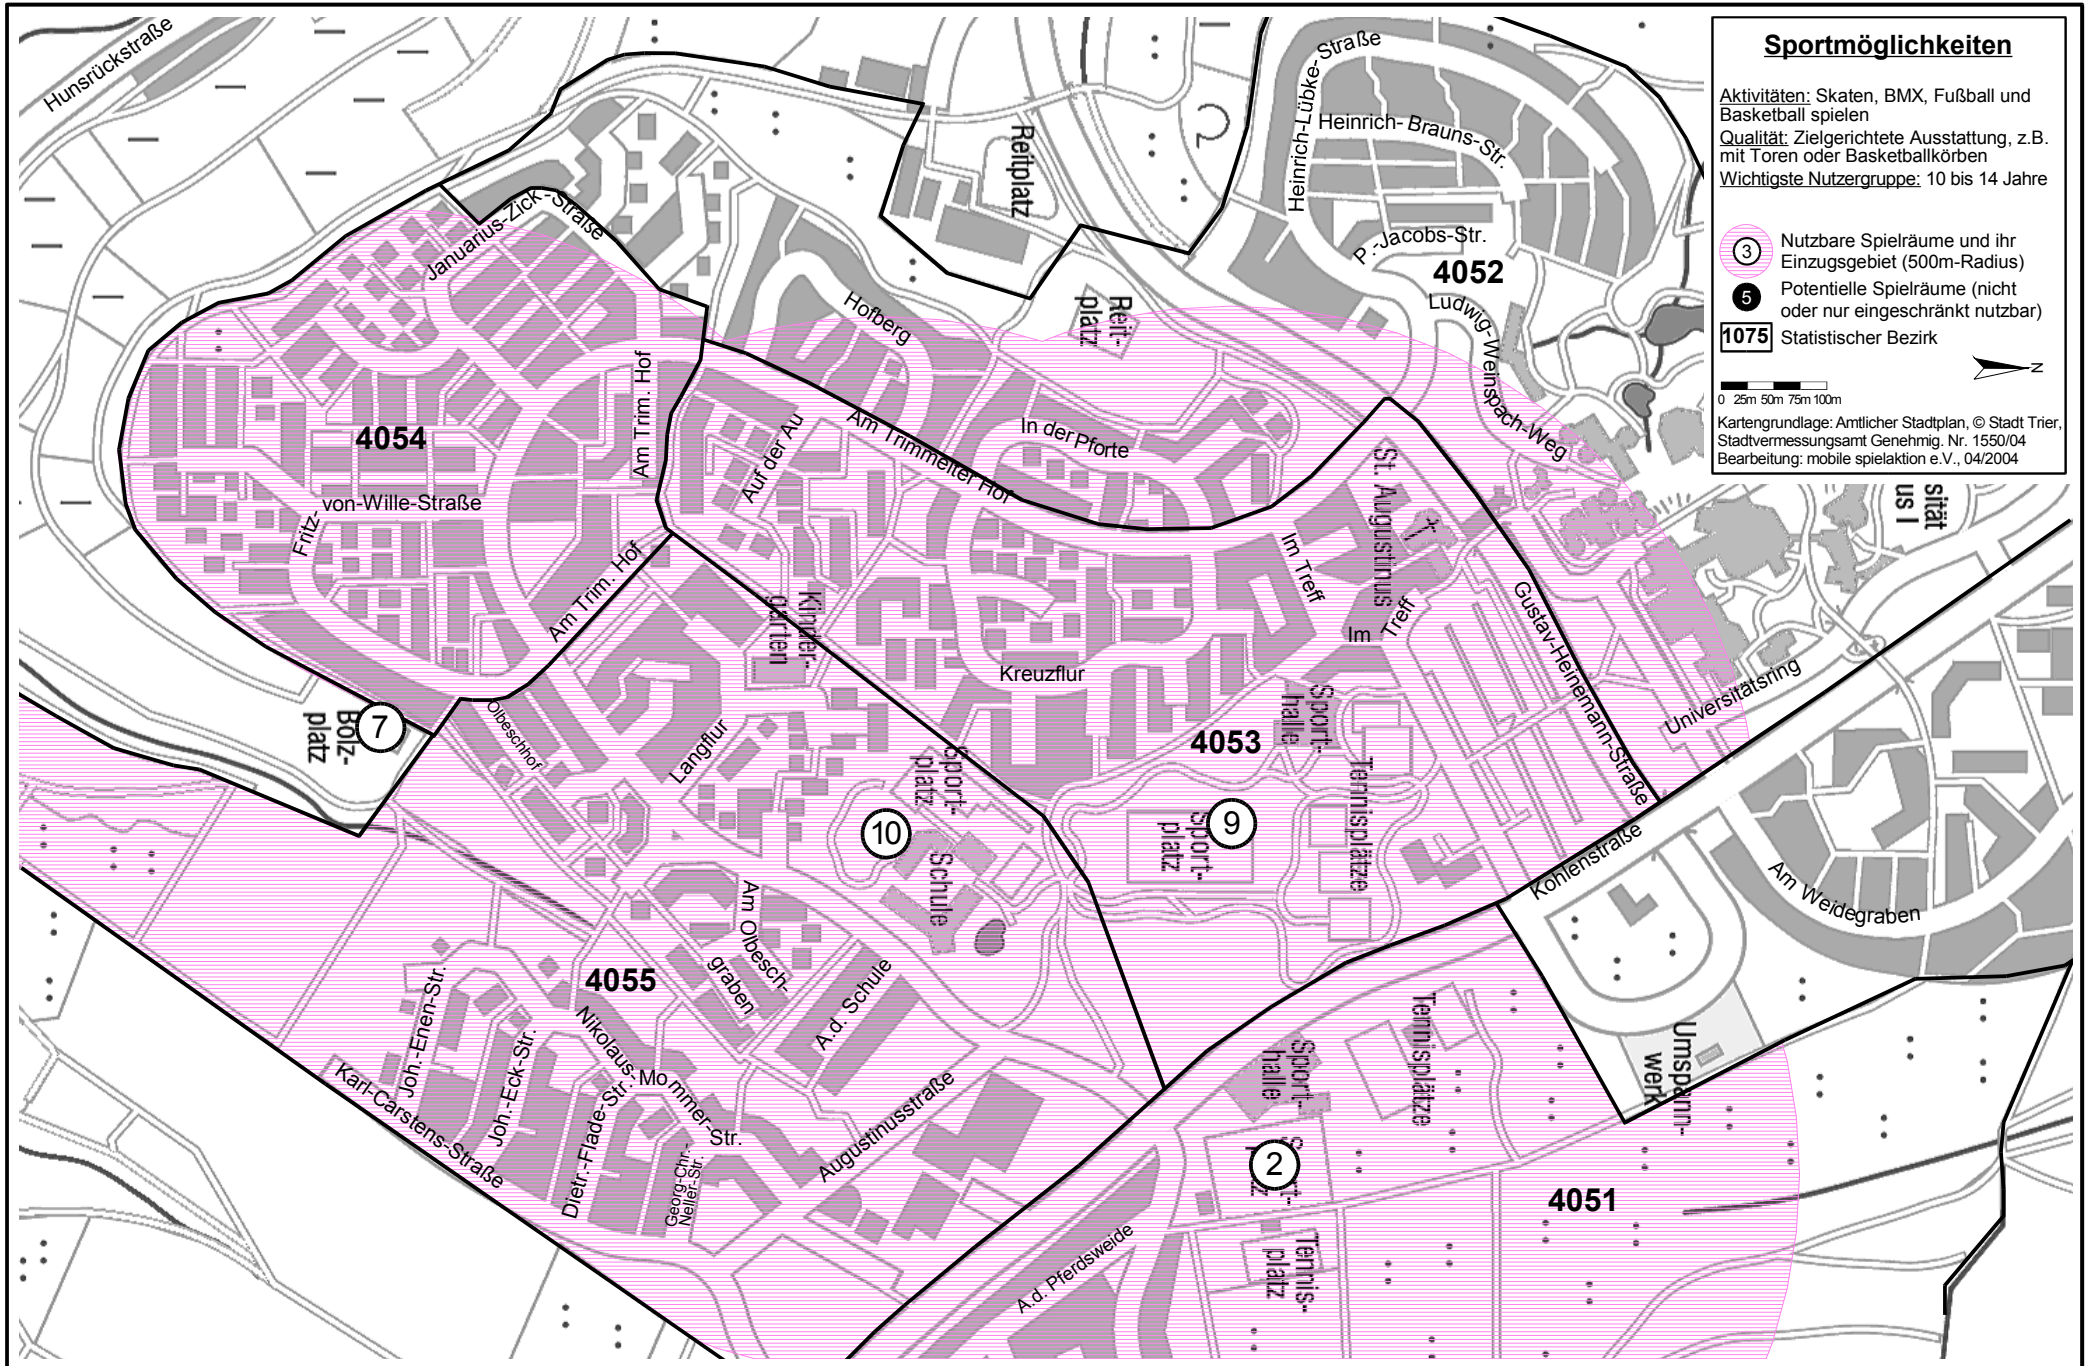

Stadt Trier Bezirk 405: Tarforst (B)

Sportmöglichkeiten

Aktivitäten: Skaten, BMX, Fußball und Basketball spielen
Qualität: Zielgerichtete Ausstattung, z.B. mit Toren oder Basketballkörben
Wichtigste Nutzergruppe: 10 bis 14 Jahre

- 3 Nutzbare Spielräume und ihr Einzugsgebiet (500m-Radius)
- 5 Potentielle Spielräume (nicht oder nur eingeschränkt nutzbar)
- 1075 Statistischer Bezirk

0 25m 50m 75m 100m
Kartgrundlage: Amtlicher Stadtplan, © Stadt Trier, Stadtvermessungsamt Genehmig. Nr. 1550/04
Bearbeitung: mobile spielaktion e.V., 04/2004