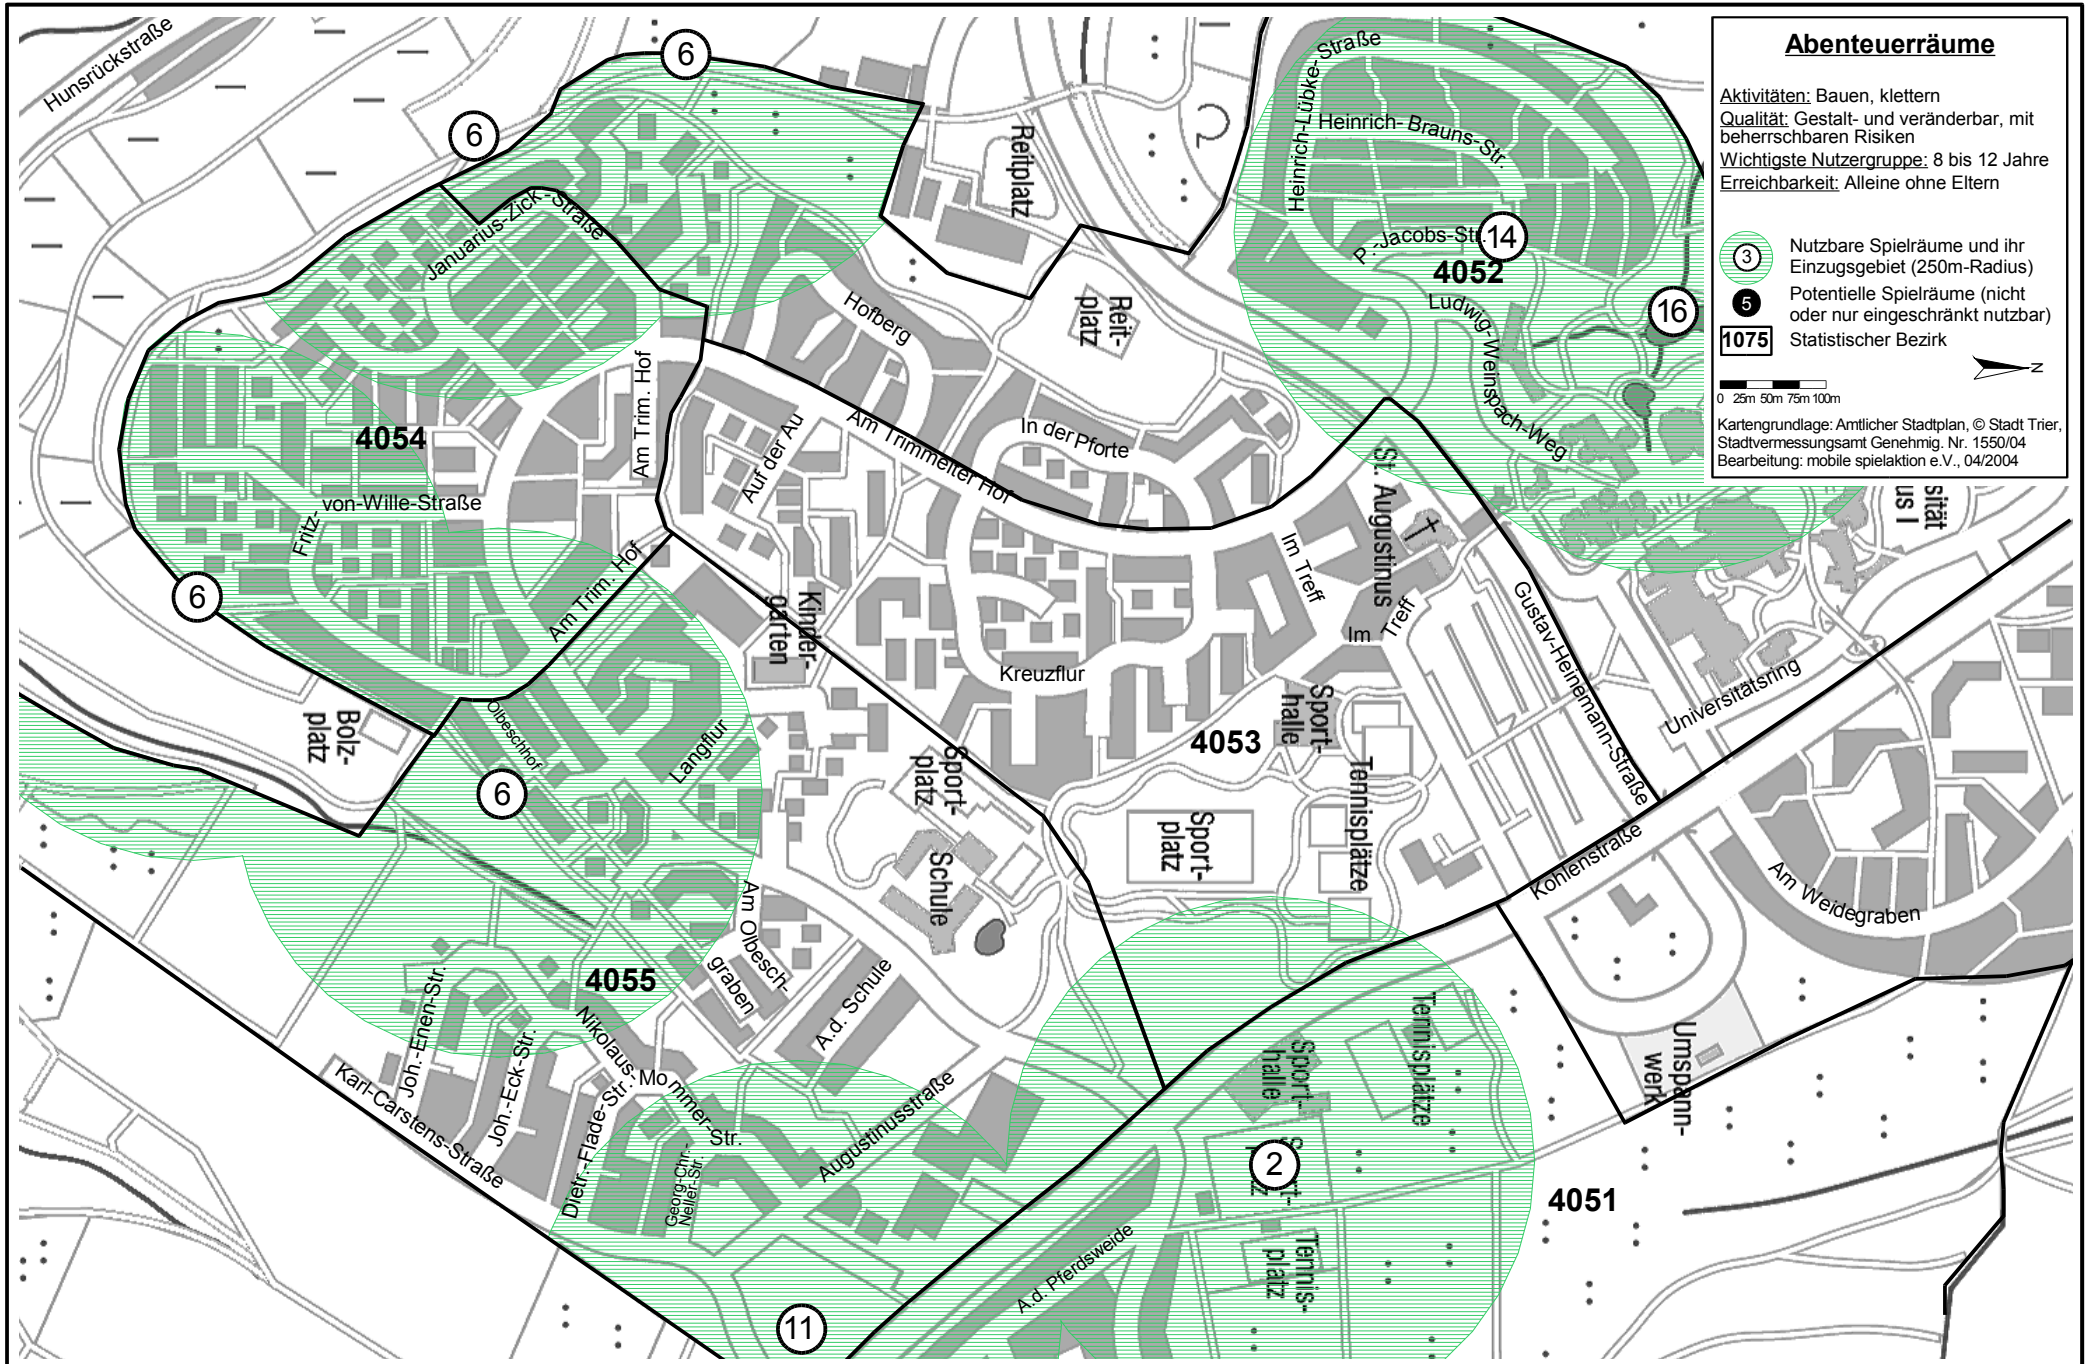

- 3 Nutzbare Spielräume und ihr Einzugsgebiet (500m-Radius)
- 5 Potentielle Spielräume (nicht oder nur eingeschränkt nutzbar)
- 1075 Statistischer Bezirk

0 25m 50m 75m 100m
 Kartgrundlage: Amtlicher Stadtplan, © Stadt Trier, Stadtvermessungsamt Genehmig. Nr. 1550/04
 Bearbeitung: mobile spielaktion e.V., 04/2004

Stadt Trier Bezirk 405: Tarforst (B)

Eltern-Kind-Spielräume

Aktivitäten: Sand buddeln mit anderen Kindern, Kommunikation von Eltern
Qualität: Sitzgelegenheit für Eltern im Schatten, Sauberkeit, harmonische Atmosphäre
Wichtigste Nutzergruppe: 0 bis 6 Jahre
Erreichbarkeit: Mit Kinderwagen über (Geh-) Wege

- 3 Nutzbare Spielräume und ihr Einzugsgebiet (250m-Radius)
- 5 Potentielle Spielräume (nicht oder nur eingeschränkt nutzbar)
- 1075 Statistischer Bezirk

0 25m 50m 75m 100m
 Kartgrundlage: Amtlicher Stadtplan, © Stadt Trier, Stadtvermessungsamt Genehmig. Nr. 1550/04
 Bearbeitung: mobile spielaktion e.V., 04/2004

Stadt Trier Bezirk 405: Tarforst (B)

Stadt Trier Bezirk 405: Tarforst (B)

Stadt Trier Bezirk 405: Tarforst (B)

Öffentliche Räume

Aktivitäten: Experimentelle Einordnung in die und Reibung mit der Erwachsenenwelt (Leute beobachten, reden, lästern)
Qualität: Zentrale Lage im Stadtteil
Wichtigste Nutzergruppe: 12 bis 14 Jahre