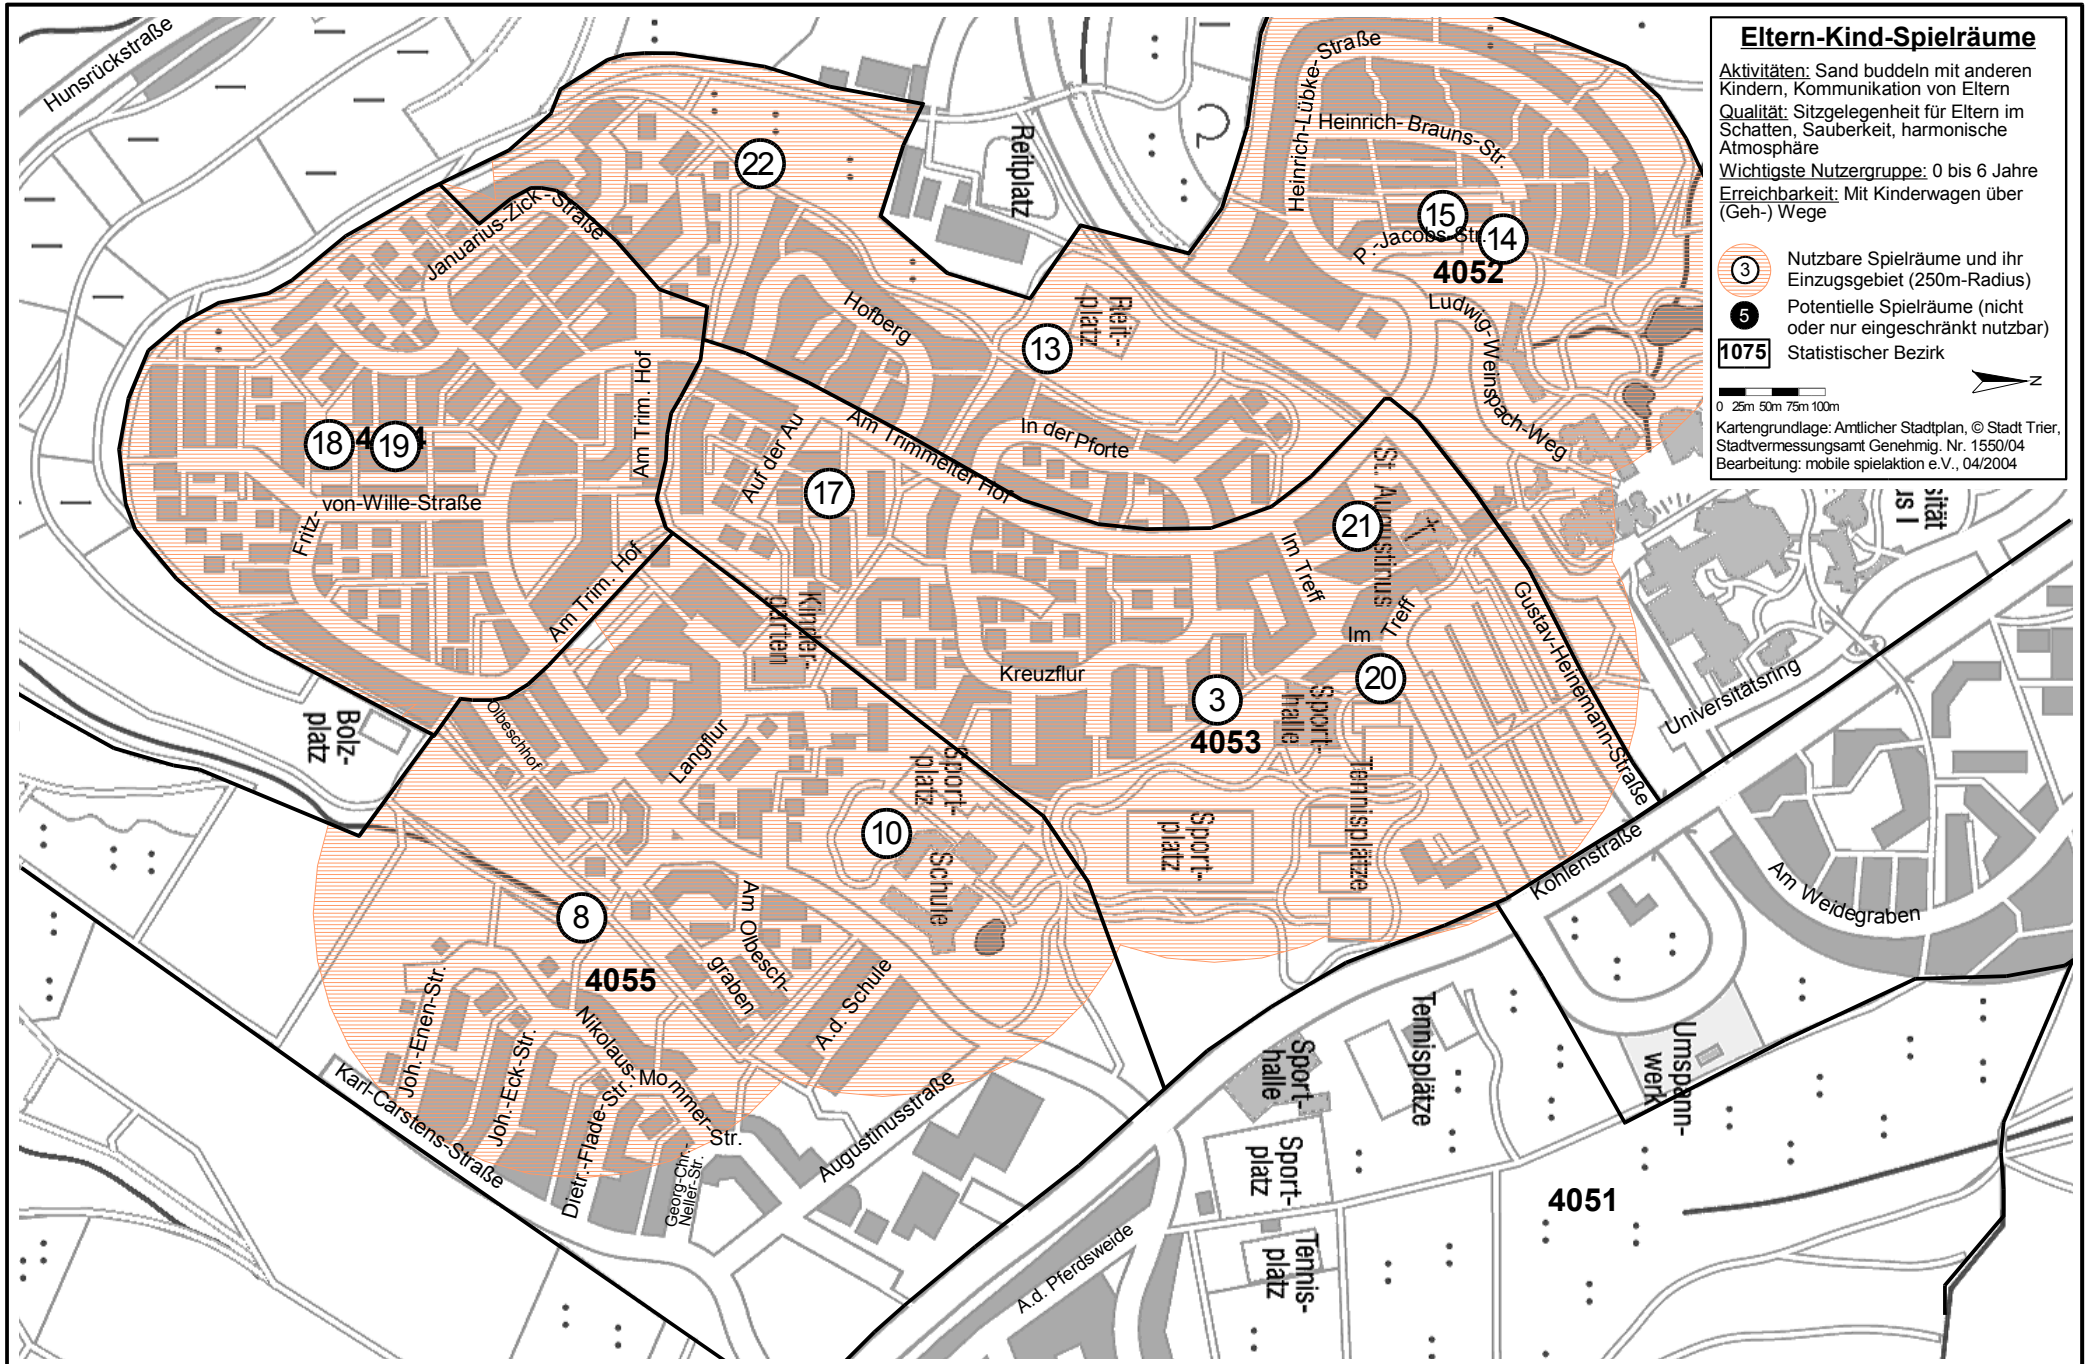

Spielraumplan Stadtteil 405: Tarforst (B)

- Stadtteilbeschreibung
- Spielraumtabelle
- Kinderstadtplan
- Verkehrssituation
- Wohnungsunmittelbare Spielräume
- Flächen für raumgreifende Bewegungsaktivitäten
- Sportmöglichkeiten
- Eltern-Kind-Spielräume
- Phantasieräume
- Abenteueräume
- Öffentliche Räume
- Besonderheiten und Handlungsbedarf

Stadt Trier Bezirk 405: Tarforst (B)

Sportmöglichkeiten

Aktivitäten: Skaten, BMX, Fußball und Basketball spielen
 Qualität: Zielgerichtete Ausstattung, z.B. mit Toren oder Basketballkörben
 Wichtigste Nutzergruppe: 10 bis 14 Jahre

- 3 Nutzbare Spielräume und ihr Einzugsgebiet (500m-Radius)
- 5 Potentielle Spielräume (nicht oder nur eingeschränkt nutzbar)
- 1075 Statistischer Bezirk

0 25m 50m 75m 100m
 Kartgrundlage: Amtlicher Stadtplan, © Stadt Trier, Stadtvermessungsamt Genehmig. Nr. 1550/04
 Bearbeitung: mobile spielaktion e.V., 04/2004

Stadt Trier Bezirk 405: Tarforst (B)

Eltern-Kind-Spielräume

Aktivitäten: Sand buddeln mit anderen Kindern, Kommunikation von Eltern
Qualität: Sitzgelegenheit für Eltern im Schatten, Sauberkeit, harmonische Atmosphäre
Wichtigste Nutzergruppe: 0 bis 6 Jahre
Erreichbarkeit: Mit Kinderwagen über (Geh-) Wege