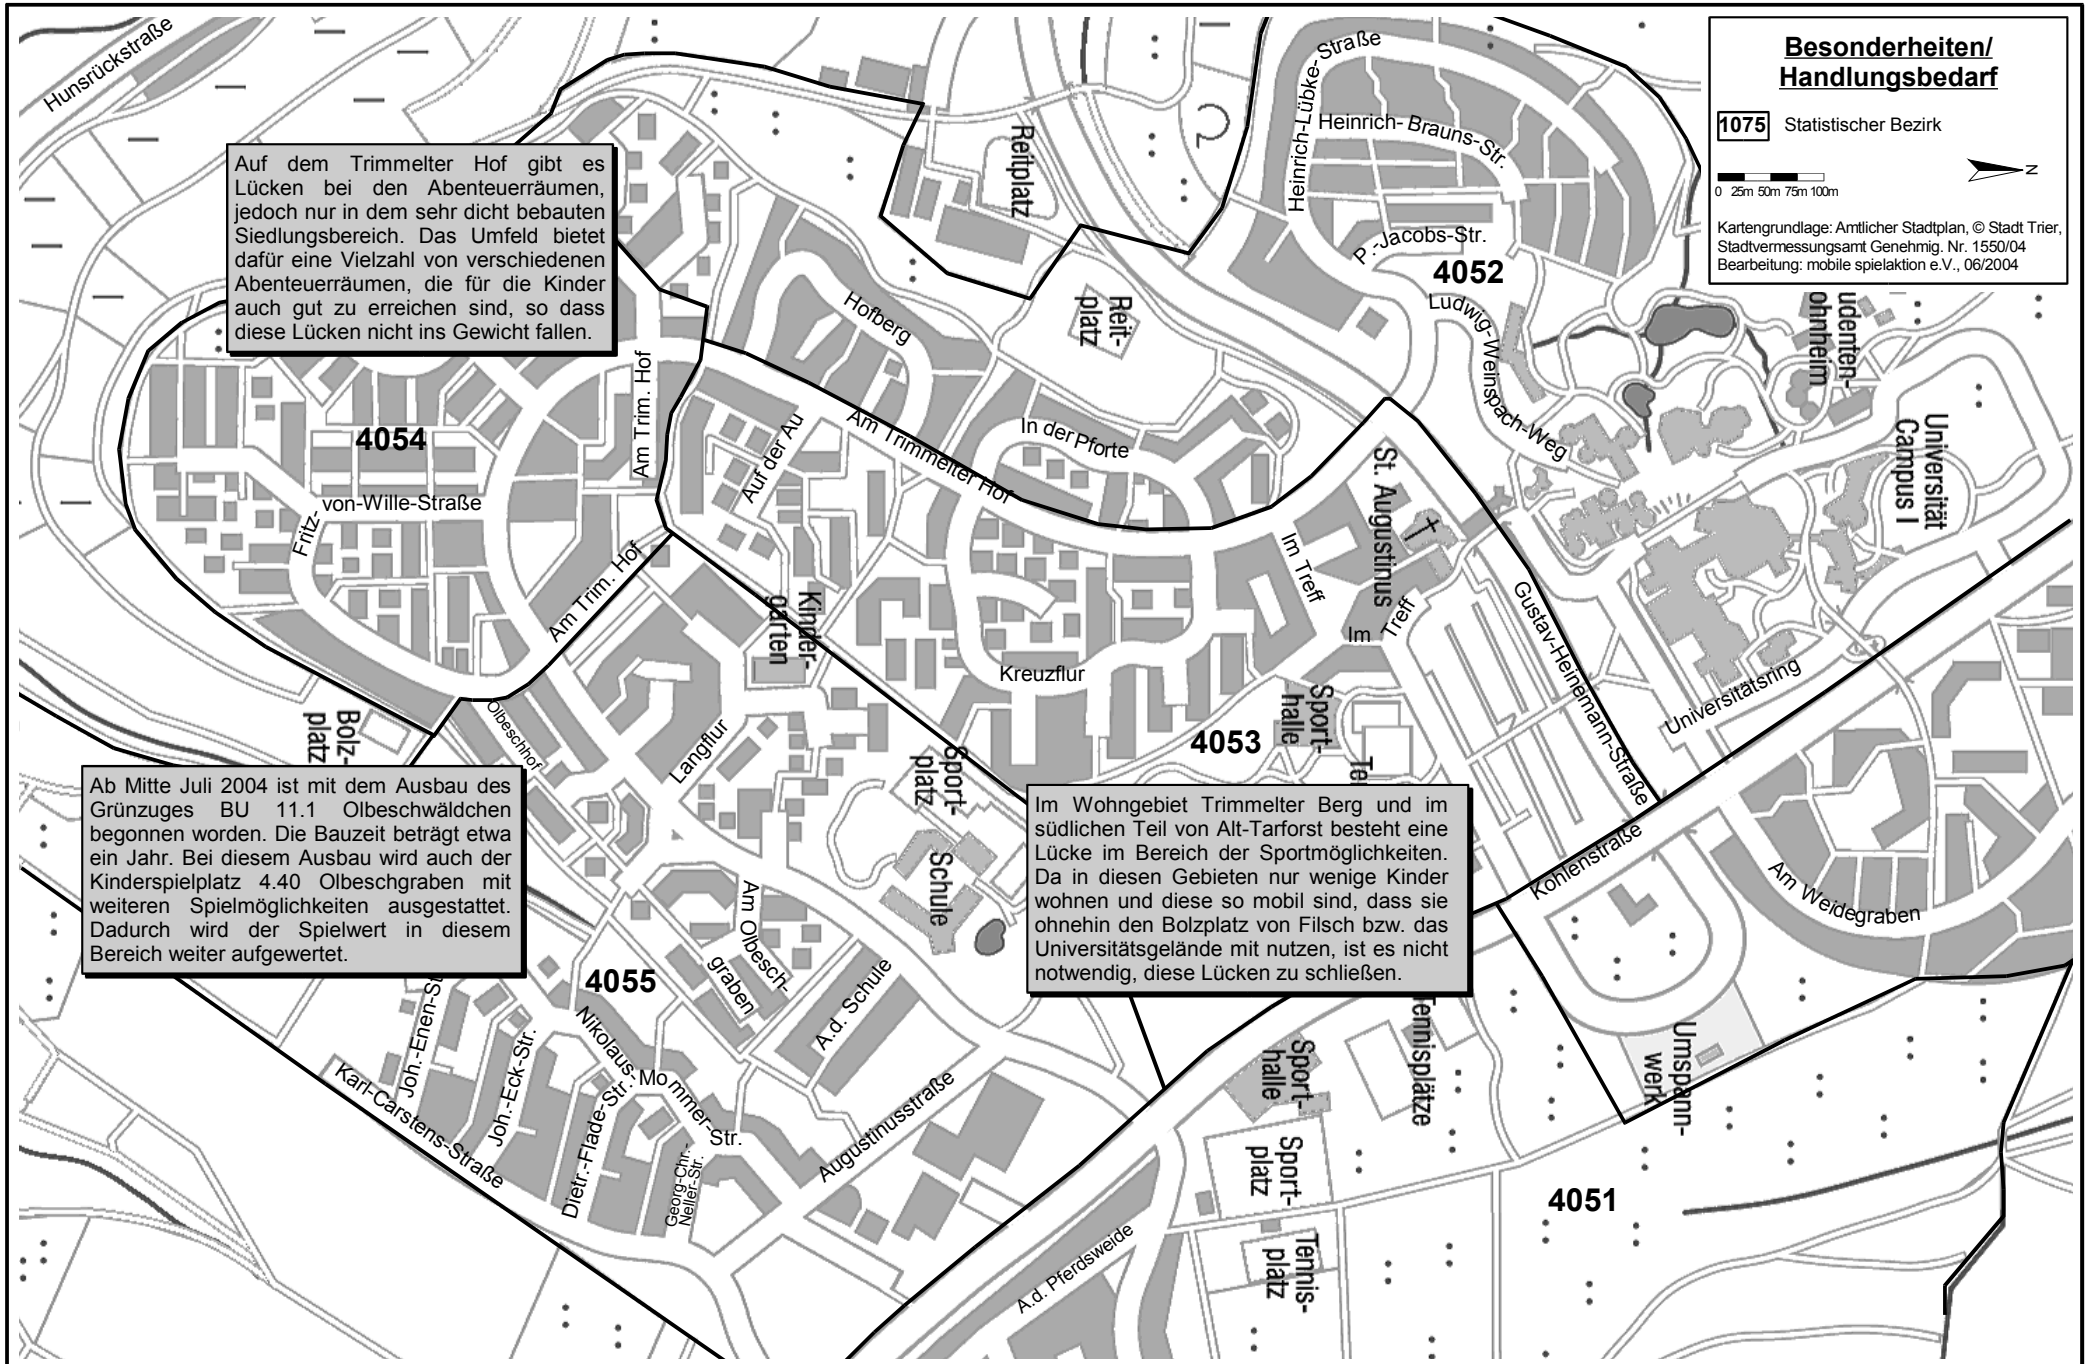

Stadt Trier Bezirk 405: Tarforst (B)

Besonderheiten/ Handlungsbedarf

1075 Statistischer Bezirk

0 25m 50m 75m 100m

Kartengrundlage: Amtlicher Stadtplan, © Stadt Trier, Stadtvermessungsamt Genehmigung, Nr. 1550/04
Bearbeitung: mobile spielaktion e.V., 06/2004

Auf dem Trimmelter Hof gibt es Lücken bei den Abenteuerräumen, jedoch nur in dem sehr dicht bebauten Siedlungsbereich. Das Umfeld bietet dafür eine Vielzahl von verschiedenen Abenteuerräumen, die für die Kinder auch gut zu erreichen sind, so dass diese Lücken nicht ins Gewicht fallen.

Ab Mitte Juli 2004 ist mit dem Ausbau des Grünzuges BU 11.1 Olbeschwäldchen begonnen worden. Die Bauzeit beträgt etwa ein Jahr. Bei diesem Ausbau wird auch der Kinderspielplatz 4.40 Olbeschgraben mit weiteren Spielmöglichkeiten ausgestattet. Dadurch wird der Spielwert in diesem Bereich weiter aufgewertet.

Im Wohngebiet Trimmelter Berg und im südlichen Teil von Alt-Tarforst besteht eine Lücke im Bereich der Sportmöglichkeiten. Da in diesen Gebieten nur wenige Kinder wohnen und diese so mobil sind, dass sie ohnehin den Bolzplatz von Filsch bzw. das Universitätsgelände mit nutzen, ist es nicht notwendig, diese Lücken zu schließen.