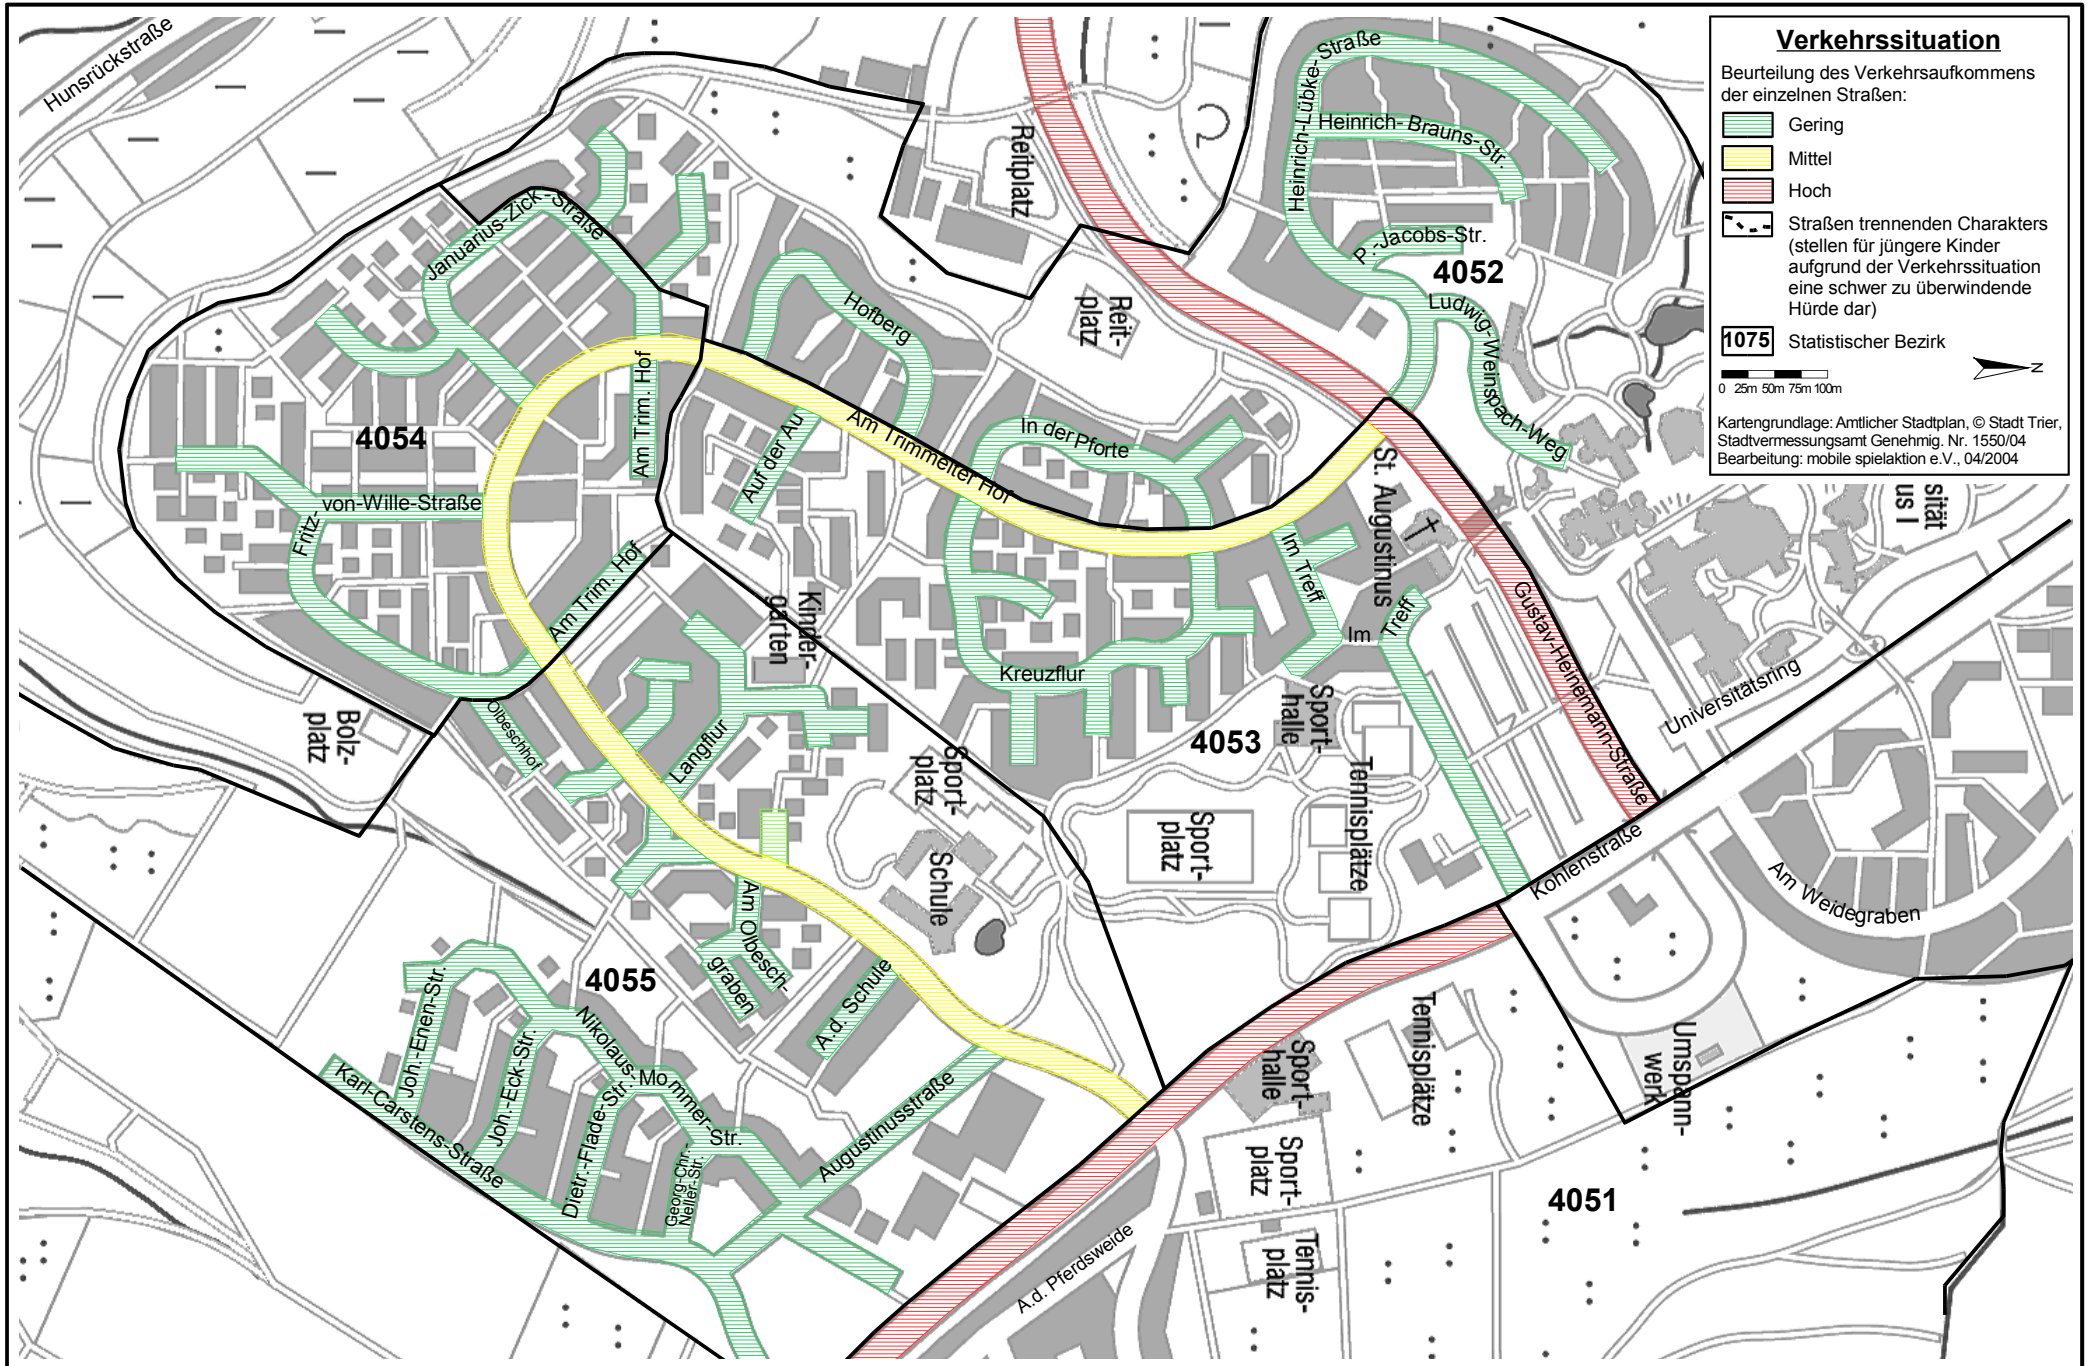

Stadt Trier Bezirk 405: Tarforst (B)

Verkehrssituation
Beurteilung des Verkehrsaufkommens der einzelnen Straßen:

- Gering
- Mittel
- Hoch
- Straßen trennenden Charakters (stellen für jüngere Kinder aufgrund der Verkehrssituation eine schwer zu überwindende Hürde dar)

1075 Statistischer Bezirk

0 25m 50m 75m 100m

Kartengrundlage: Amtlicher Stadtplan, © Stadt Trier, Stadtvermessungsamt Genehmig. Nr. 1550/04
Bearbeitung: mobile spielaktion e.V., 04/2004