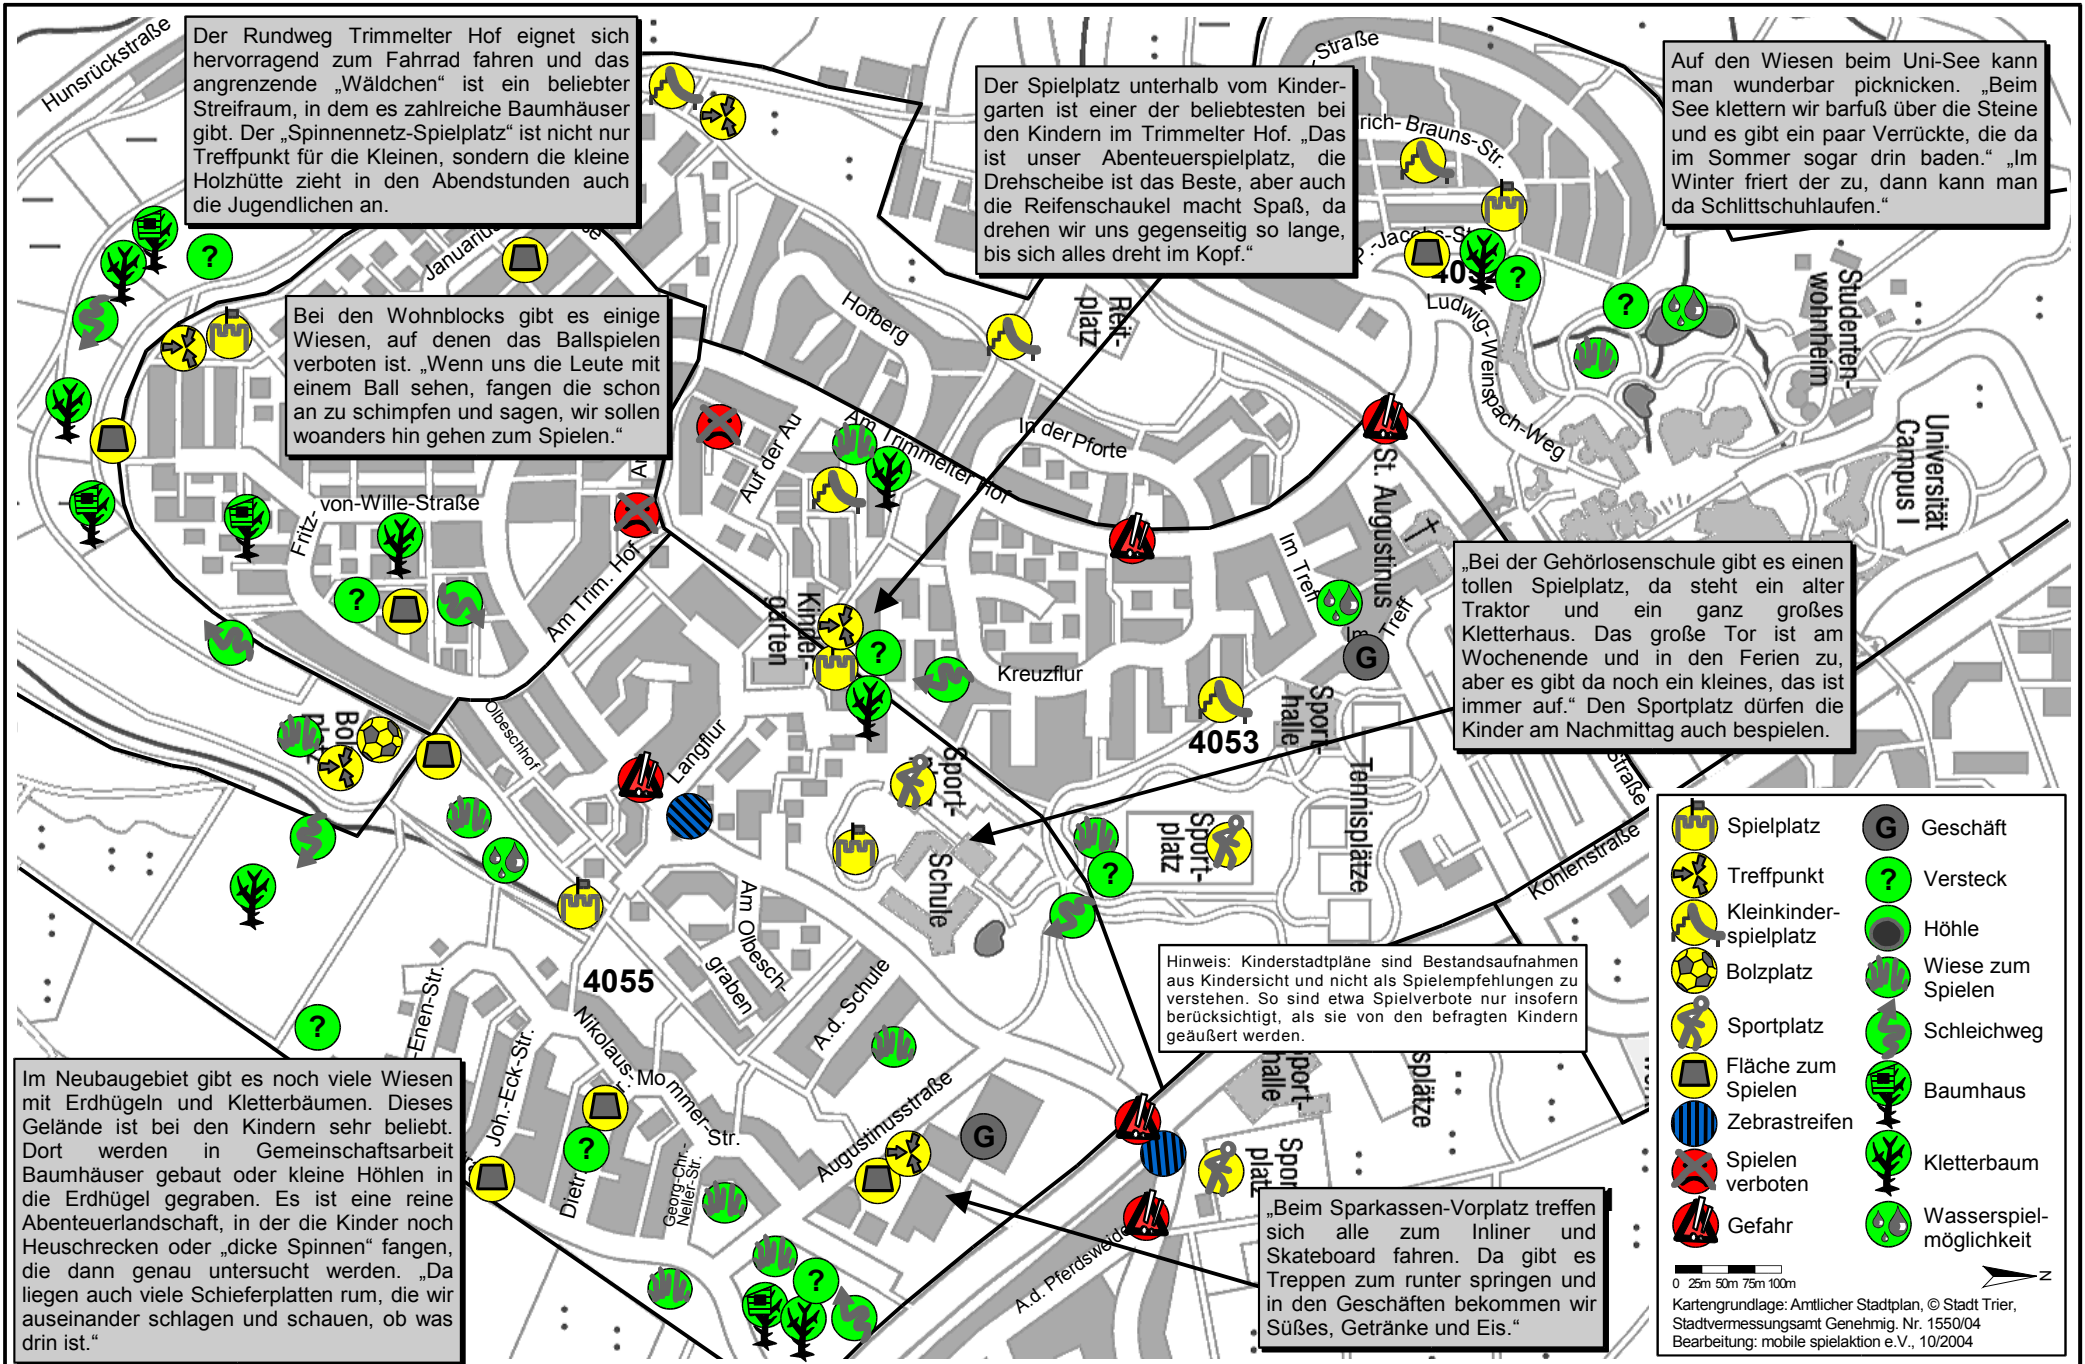

Kinderstadtplan Trier Bezirk 405: Tarforst (B)

	Spielplatz		Geschäft
	Treffpunkt		Versteck
	Kleinkinderspielplatz		Höhle
	Bolzplatz		Wiese zum Spielen
	Sportplatz		Schleichweg
	Fläche zum Spielen		Baumhaus
	Zebrastrreifen		Kletterbaum
	Spielen verboten		Wasserspielmöglichkeit
	Gefahr		

0 25m 50m 75m 100m
Kartengrundlage: Antlicher Stadtplan, © Stadt Trier, Stadtvermessungsamt Genehmigung, Nr. 1550/04
Bearbeitung: mobile spielaktion e.V., 10/2004